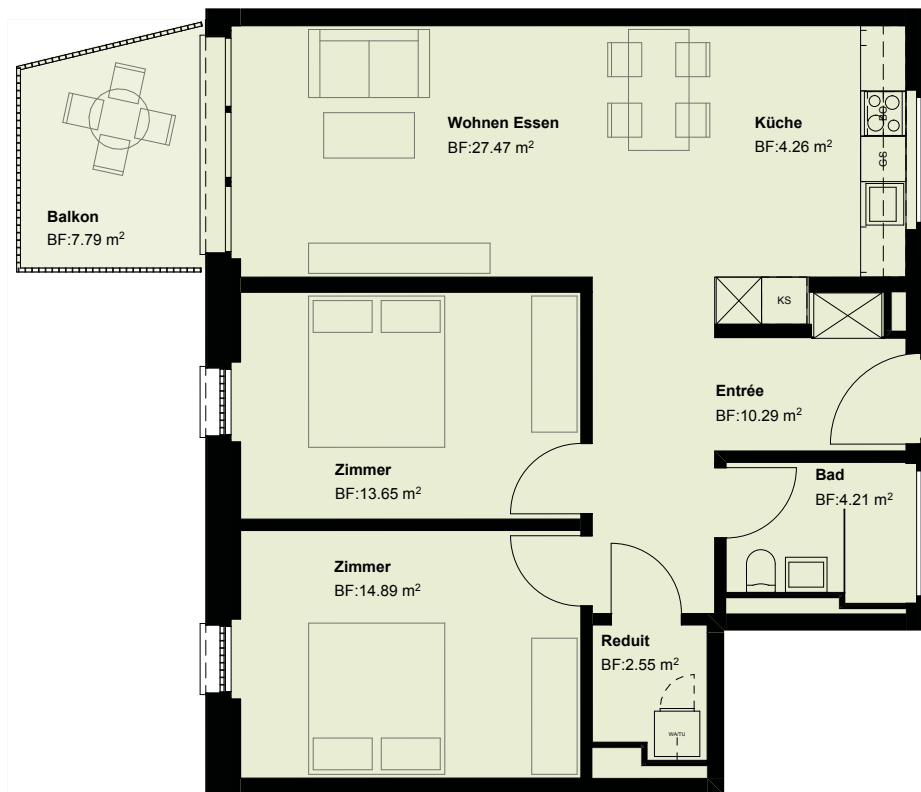

Ostring 6

| | |
|-----------------|---------------------|
| Objekt-Nr. | 08_03_03 |
| Zimmer | 3.5 |
| Geschoss | 3. OG |
| Ausbaustandard | natural |
| Wohnfläche | 77.3 m ² |
| Terrasse/Balkon | 7.8 m ² |

1:100 1m 2m 3m 4m 5m